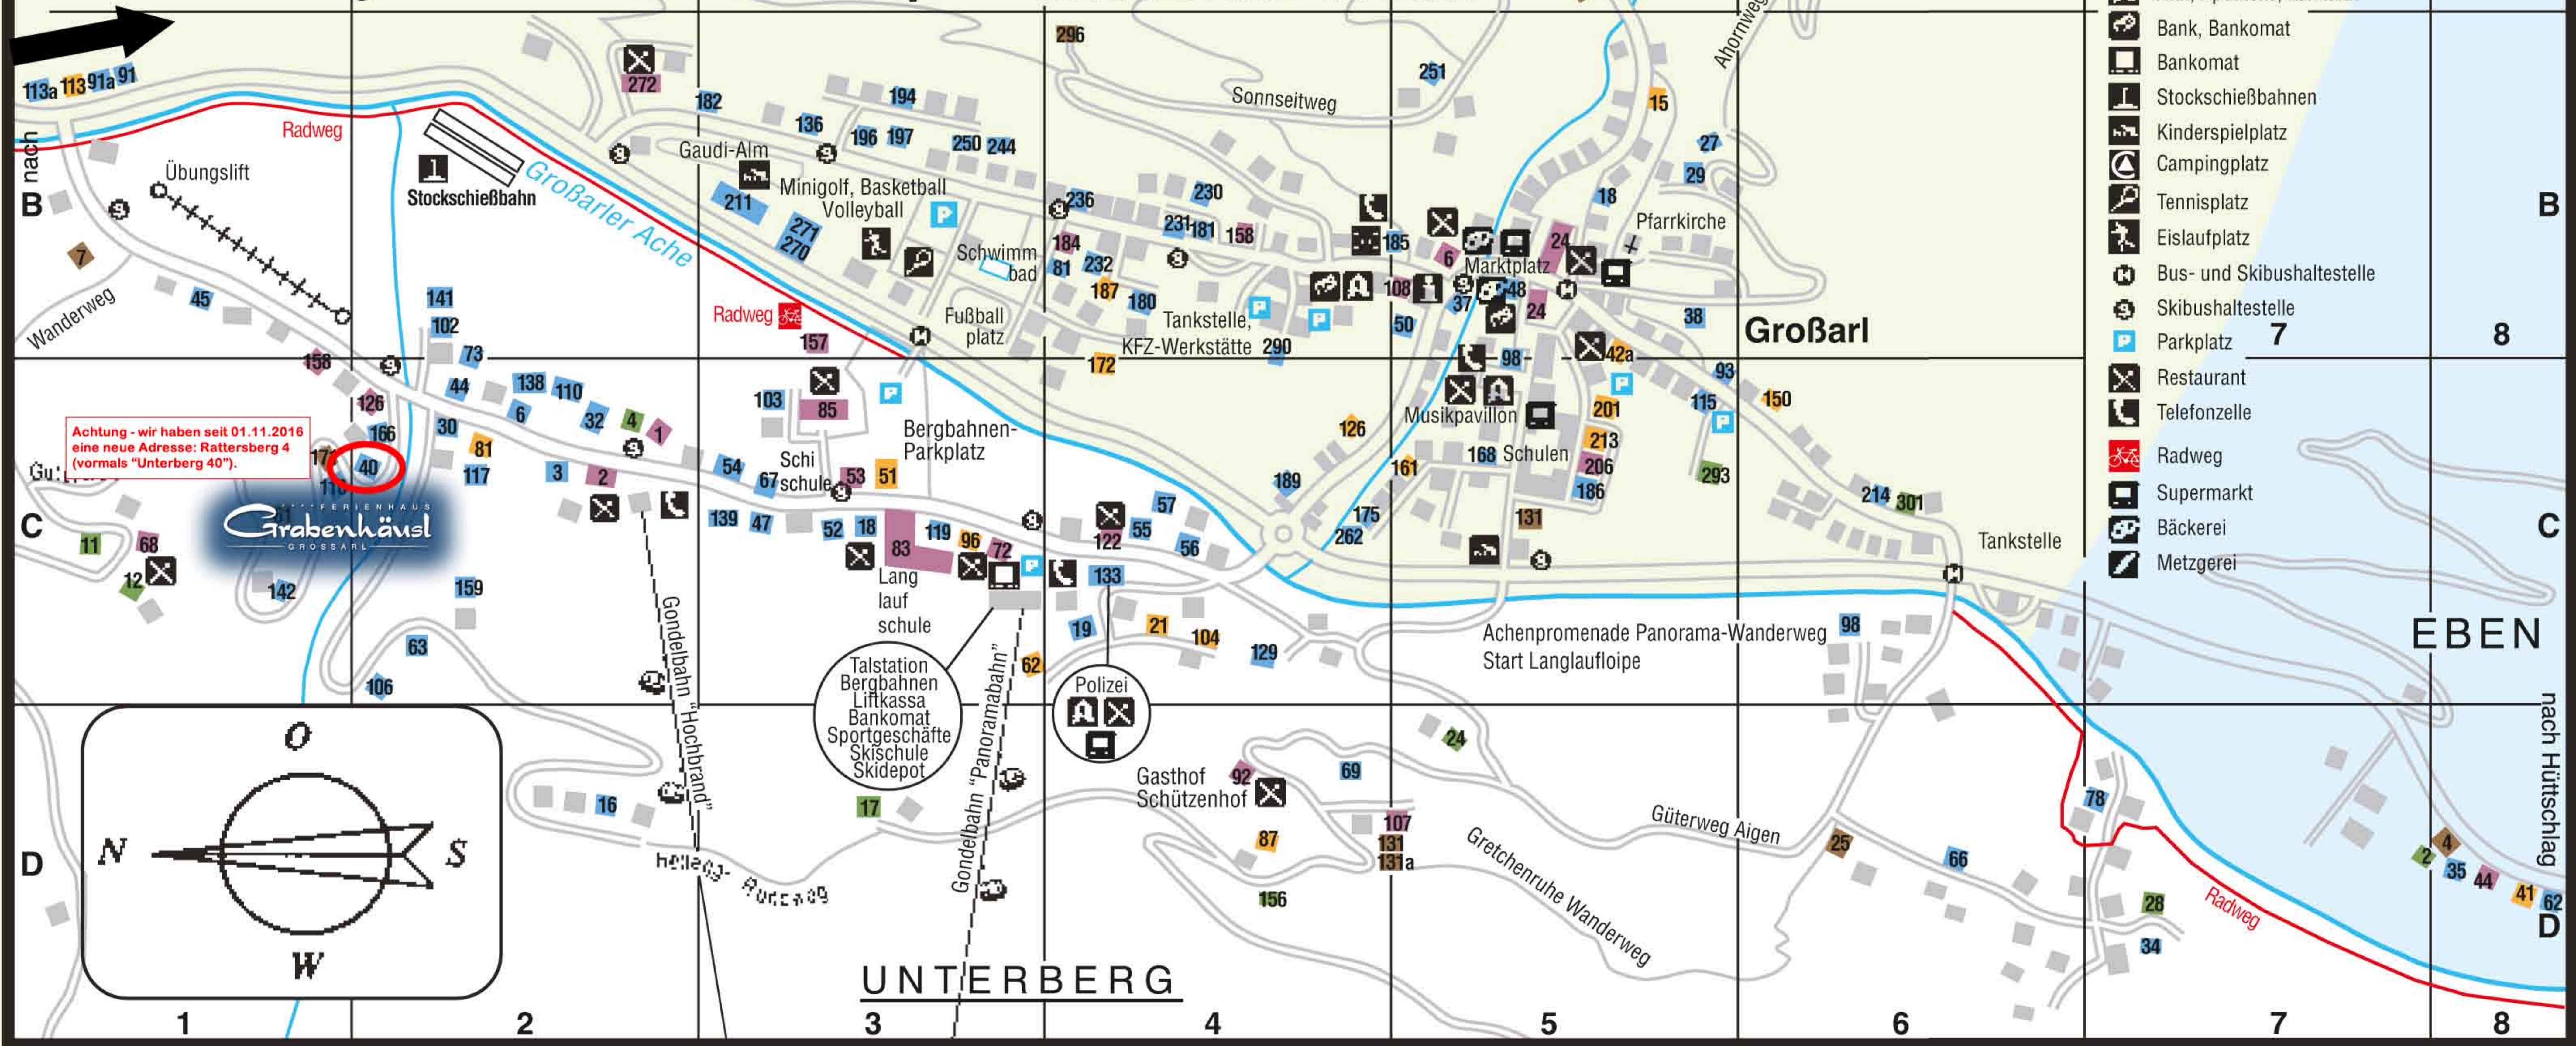

# ORTSPLAN GROSSARL

Anfahrt von  
St. Johann im Pongau

Achtung - wir haben seit 01.11.2016 eine neue Adresse: Rattersberg 4 (vormals "Unterberg 40").

- Hotels, Gasthöfe, Pensionen
- Frühstückspensionen, Privatquartiere
- Ferienwohnungen, Häuser mit FEWO u. Zimmer
- Bauernhöfe, Ferienwohnungen am Bauernhof
- Jugendherbergen, Hütten, Schihütten, Camping
- Verkehrsbüro, Gemeindeamt
- Zimmerinformation 24 Stunden
- Postamt, Postbank
- Arzt, Apotheke, Zahnarzt
- Bank, Bankomat
- Bankomat
- Stockschießbahnen
- Kinderspielplatz
- Campingplatz
- Tennisplatz
- Eislaufplatz
- Bus- und Skibushaltestelle
- Skibushaltestelle
- Parkplatz
- Restaurant
- Telefonzelle
- Radweg
- Supermarkt
- Bäckerei
- Metzgerei

UNTERBERG

EBEN

nach Hüttschlag