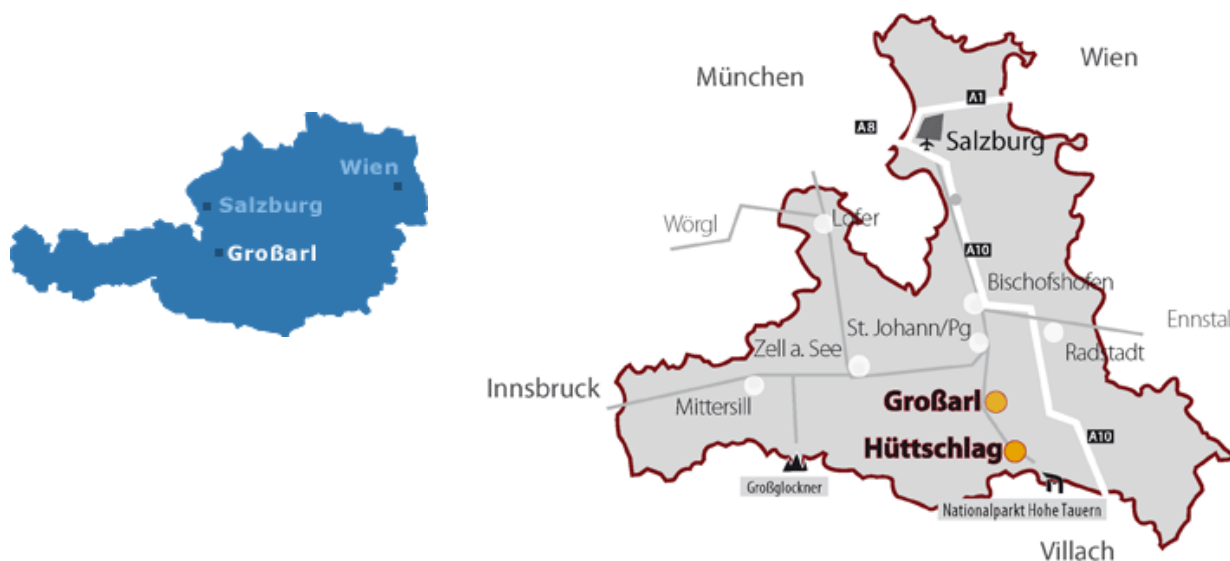

Wegbeschreibung nach Großarl

Anreise mit dem Auto zum Grabenhäusl

- Wien / München - Salzburg - Salzburg Tauernautobahn A10
- Nach ca. 44 km beim Knoten 47 Pongau / Bischofshofen
- Abfahrt auf die B 311 Pinzgauer Straße in Richtung Bischofshofen / St. Johann im Pongau
- Nach ca. 12 km in St. Johann / Pongau abzweigen auf die L 109 Großarler Landesstraße Richtung Alpendorf – Großarl
- Nach ca. 14 km rechts abbiegen in den Großarler Ortsteil "Unterberg Nord"
- Nach ca. 500 m rechts abbiegen "Güterweg Rattersberg"
- Nach ca. 70 m haben Sie das Grabenhäusl erreicht

Bei der **Anreise mit dem Navigationsgerät** beachten Sie bitte, dass wir seit 01.11.2016 eine neue Adresse haben: Rattersberg 4 (vormals „Unterberg 40“).

Ferienhaus Grabenhäusl
Familie Unterkofler
Rattersberg 4
5611 Großarl
Österreich